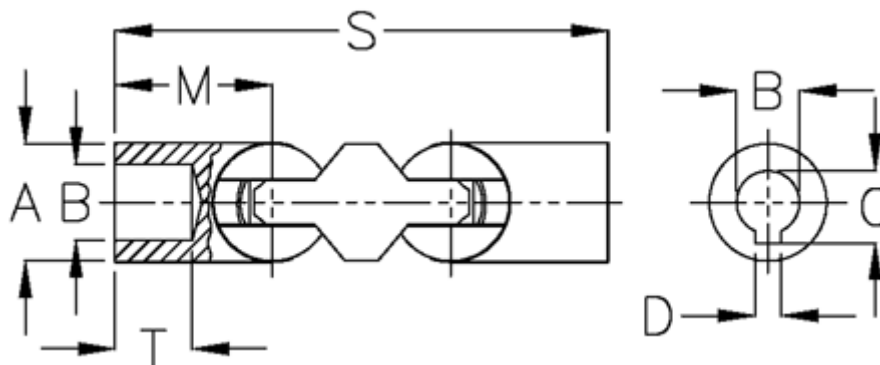

Varenummer: 07820303

Beskrivelse: Kugleled, dobbelt 0.820.303

Mål

A	= 20
B H7	= 10
C	= 11.4
D	= 3
M	= 25.0
s	= 74
T	= 13